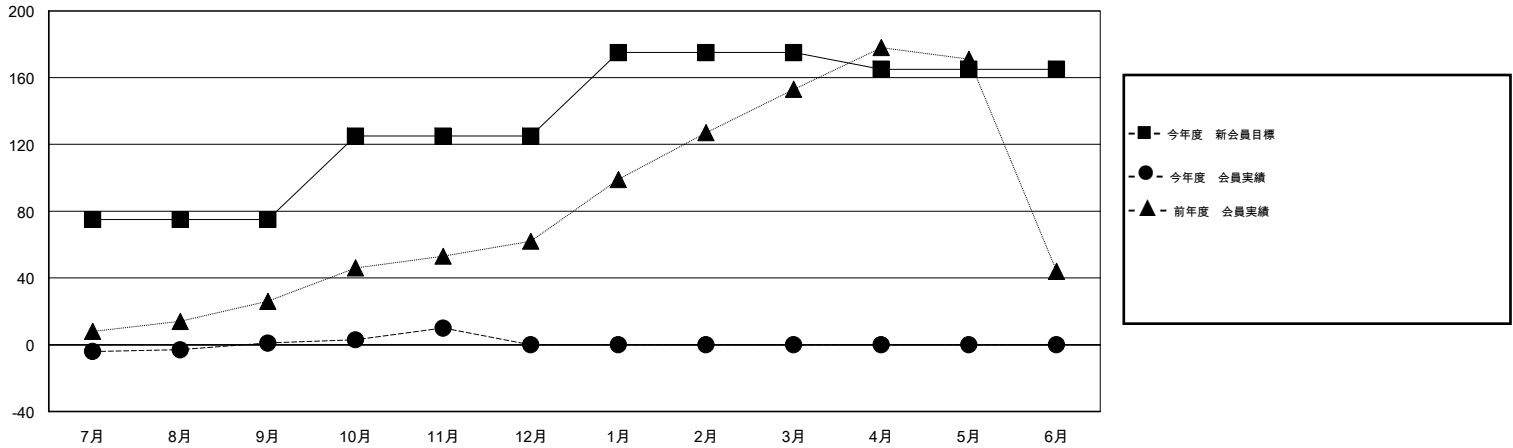

MONTHLY MEMBERSHIP PROGRESS REPORT

District 335 D

Results as of: 11/30/2016

GMT: Masayoshi Maruyama

地域 JAPAN

GMT会則地域 5-Jap

クラブ				
結果 : 2016-2017				
四半期	新クラブ目標	新クラブ	解散クラブ	純増 / 減
7月/8月/9月	0	0	0	0
10月/11月/12月	0	0	0	0
1月/2月/3月	1	0	0	0
4月/5月/6月	0	0	0	0

名				
結果 : 2016-2017				
四半期	新会員目標	チャーターメン バー / 新会員	退会者	純増 / 減
7月/8月/9月	75	26	25	1
10月/11月/12月	50	16	7	9
1月/2月/3月	50	0	0	0
4月/5月/6月	-10	0	0	0

新クラブ目標及び実績累計

会員目標及び実績累計

解散クラブ: 0	24 CLUBS OF 64 一名以上の新会員を登録	男女別
		男性 1,585 (77.13%)
		女性 470 (22.87%)
退会者	健康診断データはこちら	家族会員 588
物故会員 3		世帯主 263
クラブ解散 0		世帯主以外 325
その他 29		
合計 32		